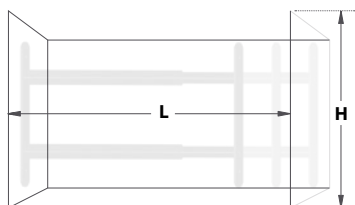

INFERRIATA TELESCOPICA

Inferriate sovrapponibili

Posa anche in verticale

Montaggio rapido

Caratteristiche

- Inferriate telescopiche da 1 a 3 barre.
- Per finestre da 30 a 188 cm di larghezza.
- Facile posa in opera senza opere murarie.
- **Inferriate sovrapponibili** in altezza come in larghezza per adattarsi al meglio ad ogni configurazione.
- Sicurezza aumentata grazie ai paletti tubolari di rinforzo da inserire all'interno delle barre prima della posa in opera per evitare il taglio dall'esterno. **1**
Venduto separatamente in barre da 1030 mm.
- Sicurezza antieffrazione grazie alle **viti Torbel anti-svitamento** **2** vendute separatamente
- **Garanzia 5 anni.**
- **Altri colori disponibili su richiesta.**

OPZIONI

1

> Paletto tubolare interno* di rinforzo in acciaio !

Antifurto !
Impedisce il taglio dall'esterno !

2

> Viti TORBEL anti-svitamento*

Non necessita di opere murarie !

* Venduto separatamente

INFERRIATA TELESCOPICA

Inferriate telescopiche

Cod.		L	H	H2	
1 barra					
440301		30 a 55 cm	13 a 26 cm	12,5 cm	1
440551		55 a 103 cm	13 a 26 cm	12,5 cm	1
440991		99 a 188 cm	13 a 26 cm	12,5 cm	1
2 barre					
440302		30 a 55 cm	26 a 39 cm	22,5 cm	1
440552		55 a 103 cm	26 a 39 cm	22,5 cm	1
440992		99 a 188 cm	26 a 39 cm	22,5 cm	1
3 barre					
440303		30 a 55 cm	39 a 52 cm	38,5 cm	1
440553		55 a 103 cm	39 a 52 cm	38,5 cm	1
440993		99 a 188 cm	39 a 52 cm	38,5 cm	1

Paletto tubolare acciaio

Cod.		D	L	
440188		12 mm	1030 mm	5

Viti anti-svitamento + tasselli (x10)

Cod.		D	L	
629850		8 mm	60 mm	1