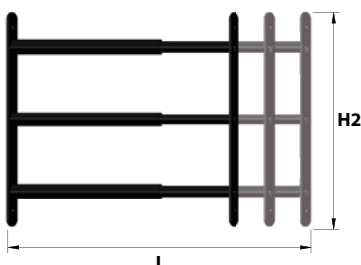

INFERRIATA TELESCOPICA

Inferriate sovrapponibili

Posa anche in verticale

Montaggio rapido

Caratteristiche

- Inferriate telescopiche da 1 a 3 barre.
- Per finestre da 30 a 188 cm di larghezza.
- Facile posa in opera senza opere murarie.
- **Inferriate sovrapponibili** in altezza come in larghezza per adattarsi al meglio ad ogni configurazione.
- Sicurezza aumentata grazie ai paletti tubolari di rinforzo da inserire all'interno delle barre prima della posa in opera per evitare il taglio dall'esterno. **1**
Venduto separatamente in barre da 1030 mm.
- Sicurezza antieffrazione grazie alle **viti Torbel anti-svitamento** **2** vendute separatamente
- **Garanzia 5 anni.**
- **Altri colori disponibili su richiesta.**

OPZIONI

1

> Paletto tubolare interno* di rinforzo in acciaio !

Antifurto !
Impedisce il taglio dall'esterno !

2

> Viti TORBEL anti-svitamento*

Non necessita di opere murarie !

* Venduto separatamente

INFERRIATA TELESCOPICA

Inferriate telescopiche

Cod.		L	H	H2	
1 barra					
440301		30 a 55 cm	13 a 26 cm	12,5 cm	1
440551		55 a 103 cm	13 a 26 cm	12,5 cm	1
440991		99 a 188 cm	13 a 26 cm	12,5 cm	1
2 barre					
440302		30 a 55 cm	26 a 39 cm	22,5 cm	1
440552		55 a 103 cm	26 a 39 cm	22,5 cm	1
440992		99 a 188 cm	26 a 39 cm	22,5 cm	1
3 barre					
440303		30 a 55 cm	39 a 52 cm	38,5 cm	1
440553		55 a 103 cm	39 a 52 cm	38,5 cm	1
440993		99 a 188 cm	39 a 52 cm	38,5 cm	1

Paletto tubolare acciaio

Cod.		D	L	
440188		12 mm	1030 mm	5

Viti anti-svitamento + tasselli (x10)

Cod.		D	L	
629850		8 mm	60 mm	1