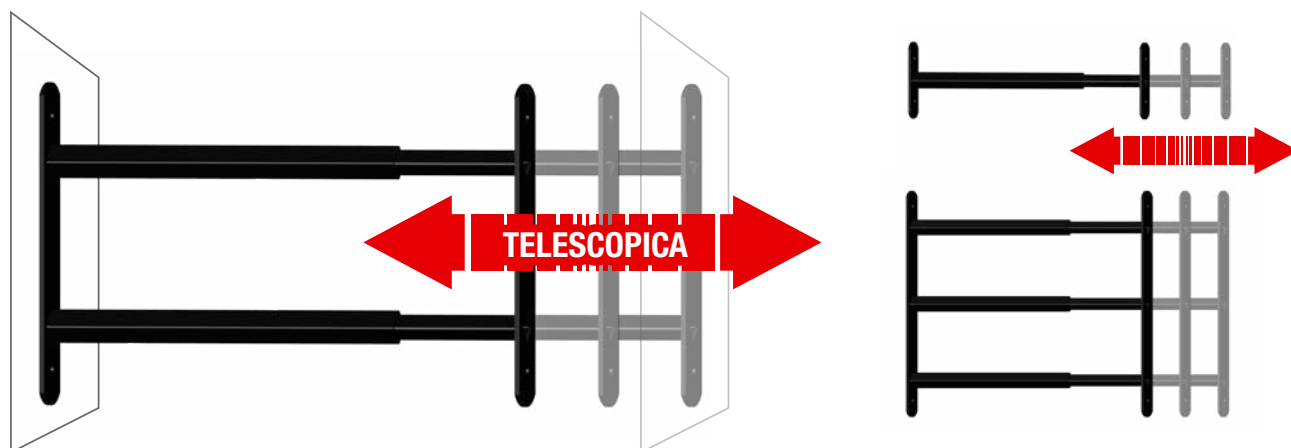

INFERRIATA TELESCOPICA

Inferriate sovrapponibili

Posa anche in verticale

Montaggio rapido

Caratteristiche

- Inferriate telescopiche da 1 a 3 barre.
- Per finestre da 30 a 188 cm di larghezza.
- Facile posa in opera senza opere murarie.
- **Inferriate sovrapponibili** in altezza come in larghezza per adattarsi al meglio ad ogni configurazione.
- Sicurezza aumentata grazie ai paletti tubolari di rinforzo da inserire all'interno delle barre prima della posa in opera per evitare il taglio dall'esterno. **1**
Venduto separatamente in barre da 1030 mm.
- Sicurezza antieffrazione grazie alle **viti Torbel anti-svitamento** **2** vendute separatamente
- **Garanzia 5 anni.**
- **Altri colori disponibili su richiesta.**

OPZIONI

1

> Paletto tubolare interno* di rinforzo in acciaio !

Antifurto !
Impedisce il taglio dall'esterno !

2

> Viti TORBEL anti-svitamento*

Non necessita di opere murarie !

* Venduto separatamente

INFERRIATA TELESCOPICA

Inferriate telescopiche

Cod.		L	H	H2	
1 barra					
440301		30 a 55 cm	13 a 26 cm	12,5 cm	1
440551		55 a 103 cm	13 a 26 cm	12,5 cm	1
440991		99 a 188 cm	13 a 26 cm	12,5 cm	1
2 barre					
440302		30 a 55 cm	26 a 39 cm	22,5 cm	1
440552		55 a 103 cm	26 a 39 cm	22,5 cm	1
440992		99 a 188 cm	26 a 39 cm	22,5 cm	1
3 barre					
440303		30 a 55 cm	39 a 52 cm	38,5 cm	1
440553		55 a 103 cm	39 a 52 cm	38,5 cm	1
440993		99 a 188 cm	39 a 52 cm	38,5 cm	1

Paletto tubolare acciaio

Cod.		D	L	
440188		12 mm	1030 mm	5

Viti anti-svitamento + tasselli (x10)

Cod.		D	L	
629850		8 mm	60 mm	1