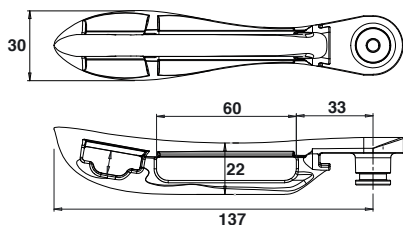

#### Composizione :

- 1 maniglia
- 1 supporto maniglia
- 1 incontro maniglia nylon con sicurezza
- 1 gancio alto
- 1 gancio basso
- 4 guida asta S8 nylon

Compatibili con aste  
alluminio scanalate  
**P. 81 / P.108**

04PD21.. Maniglia Linea

Cod.		
04PD21J	9005	50
04PD21P	9016	50

04PD22.. Maniglia Elica

Cod.		
04PD22J	9005	50
04PD22P	9016	50

04PD20.. Maniglia Foglia

Cod.		
04PD20J	9005	50
04PD20P	9016	50