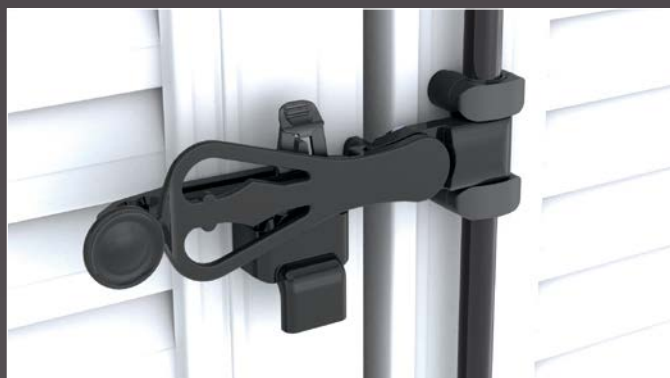

Spagnolette  
**CONNECT**

Maniglia  
**Linea**  
Design moderno

Maniglia  
**Elica**  
Design contemporaneo

Maniglia  
**Foglia**  
Design rustico

## © **Ganci dotati di tamponi nylon intercambiabili :**

- 3 diversi tamponi da applicare sui ganci alto e basso per compensare al meglio i giochi in base alla situazione di posa.
- Garantisce un funzionamento ideale della spagnoletta su ogni tipo di anta.

## © **1 supporto universale**

- con blocco a clips che consente un rapido cambio della maniglia.