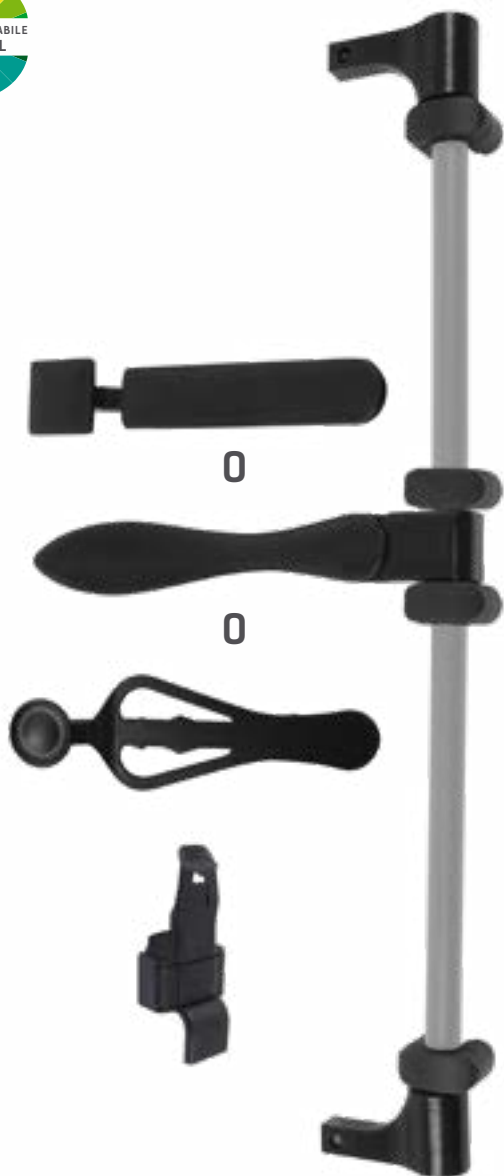

Kit spagnoletta

04PD5.. Kit spagnoletta Linea

Cod.		
04PD50J	9005	10
04PD50P	9016	10

04PE5.. Kit spagnoletta Elica

Cod.		
04PE50J	9005	10
04PE50P	9016	10

04PF5.. Kit spagnoletta Foglia

Cod.		
04PF50J	9005	10
04PF50P	9016	10

Composizione :

- 1 maniglia
- 1 supporto maniglia
- 1 incontro maniglia nylon con sicurezza
- 1 gancio alto
- 1 gancio basso
- 4 guida asta S8 nylon

Compatibili con aste
alluminio scanalate
P. 81 / P.108