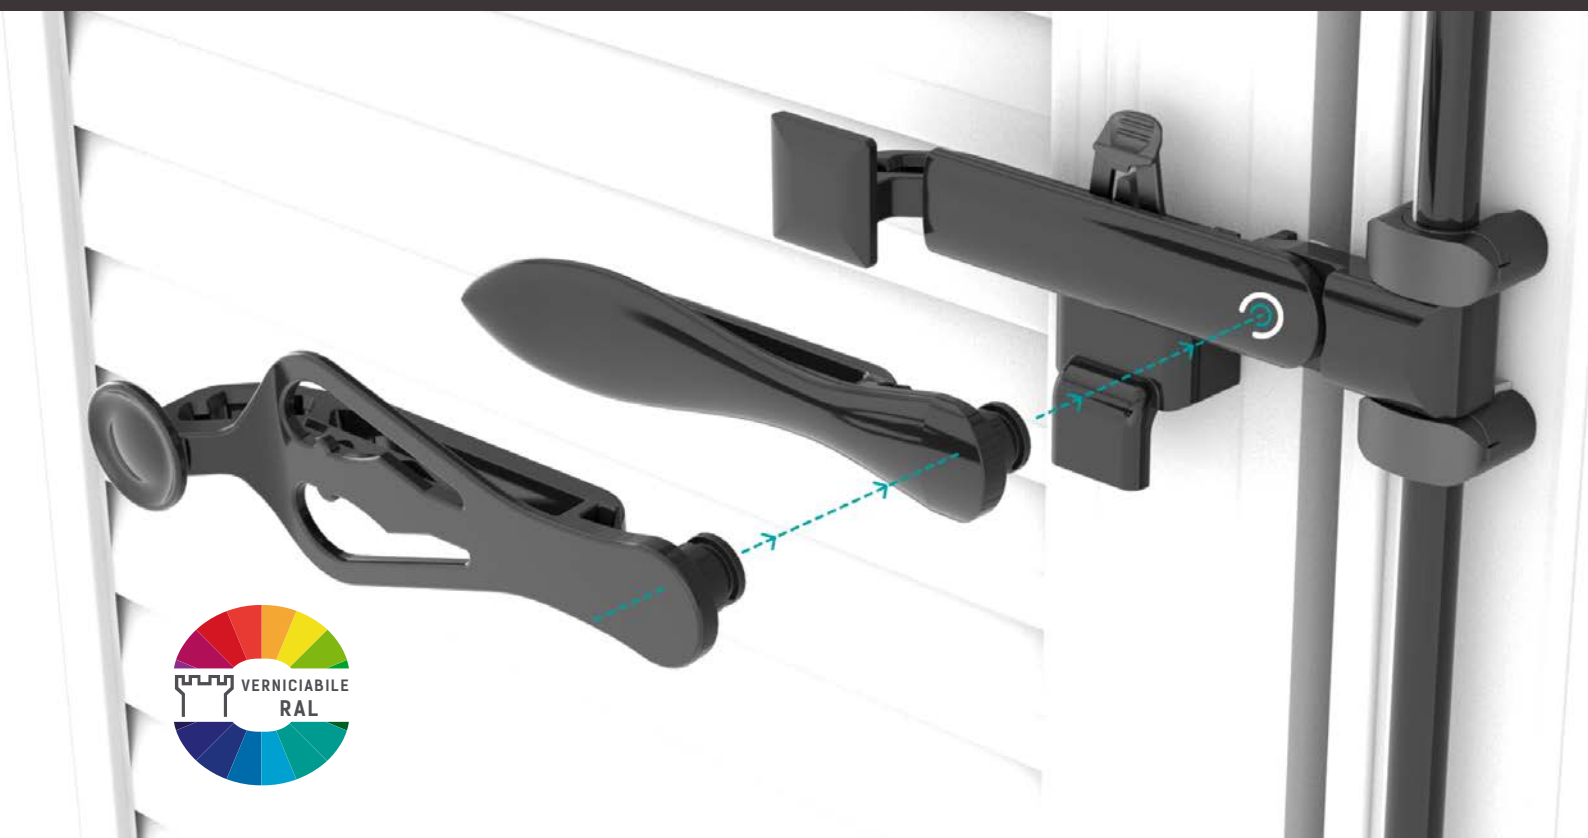

## Concept innovativo

**3** maniglie = **1** supporto maniglia = **1** incontro maniglia

- Un concept innovativo di spagnolette in alluminio.
- 3 maniglie dal design differente - 1 soluzione per ogni stile di persiana.
- 1 supporto maniglia e 1 incontro maniglia universali, compatibili con i 3 modelli di maniglia.
- Completa possibilità di personalizzazione Colore. 
- Gestione dello stock ottimizzata grazie ad una standardizzazione dei vostri accessori spagnoletta.

## © **Ganci dotati di tamponi nylon intercambiabili :**

- 3 diversi tamponi da applicare sui ganci alto e basso per compensare al meglio i giochi in base alla situazione di posa.
- Garantisce un funzionamento ideale della spagnoletta su ogni tipo di anta.

## © **Incontro maniglia nylon ottimizzato :**

- Sicurezza grazie all'antisollevamento dall'esterno.
- 3 fori di fissaggio per una perfetta tenuta sull'anta.
- Viti di fissaggio a scomparsa grazie ad una mascherina a clipsaggio rapido.
- Dito di tiro.
- Carter di rivestimento all'verniciabile disponibile come optional.