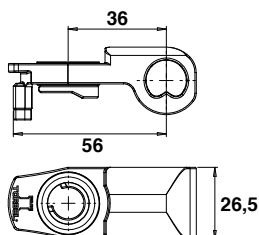

Componenti

04PD30.. Supporto maniglia + viti + clips + tamponi nylon

Cod.		
04PD30J	9005	50
04PD30P	9016	50