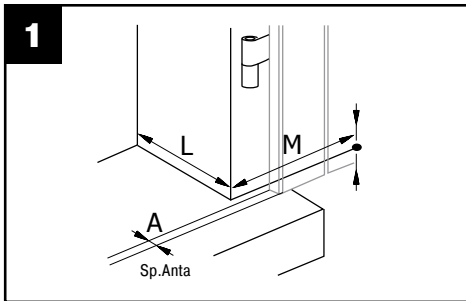

# Istruzioni di posa

## Fermapersiana automatico nylon

- 1.**  $L+M < 60$  cm (sicurezza).  
Con parapetto, misurare la L a partire dal parapetto.