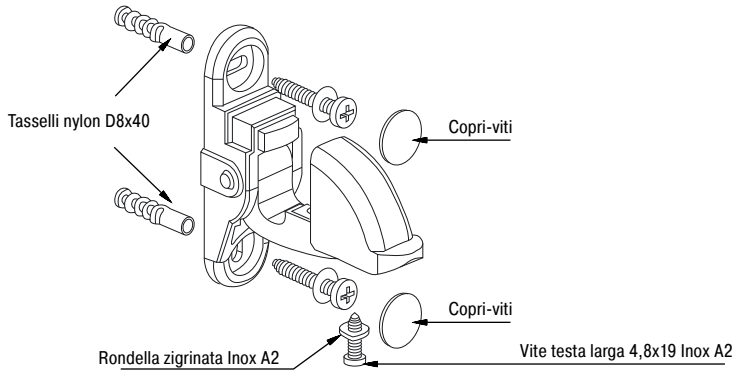

# Istruzioni di posa

## Fermapersiana automatico nylon

- 1.**  $L+M < 60$  cm (sicurezza).  
Con parapetto, misurare la L a partire dal parapetto.