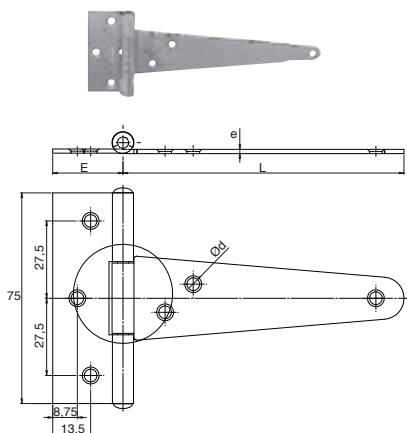

Cerniere a T

Cerniera a T

Cod.		L	E	Ød	
Spessore 1,5 mm					
9624100		80	25	4	10
9624105		100	25	4	10
9624110		120	25	4	10
J624090		80	25	4	10
1902102		100	25	4,5	10
624092		120	25	4	10
1902152		150	43,7	6,5	10
1902202		200	43,7	6,5	10
Spessore 2 mm					
J624155		200	42,7	6,4	10
J624160		250	42,7	6,4	10
J624165		300	42,7	6,4	10
J624170		350	42,7	6,4	10
J624175		400	42,7	6,4	10
J624180		500	42,7	6,4	10
J624185		600	42,7	6,4	10
J624094		200	42,7	6,4	10
J624095		250	42,7	6,4	10
J624096		300	42,7	6,4	10
J624070		350	42,7	6,4	10
J624097		400	42,7	6,4	10
J624098		500	42,7	6,4	10
J624099		600	42,7	6,4	10
Spessore 2,5 mm					
J624415		150	41,7	6,4	10
8207020		200	41,7	6,4	10
8207025		250	41,7	6,4	10
J624465		300	41,7	6,4	10
J624470		350	41,7	6,4	10
8207040		400	41,7	6,4	10
J624480		500	41,7	6,4	10
J624485		600	41,7	6,4	10
7207150		150	41,7	6,4	10
7207200		200	41,7	6,4	10
7207250		250	41,7	6,4	10
7207300		300	41,7	6,4	10
J624397		350	41,7	6,4	10