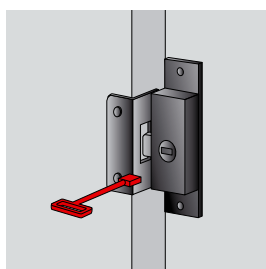

Serratura reversibile automatica 51x45

Cod. 25

Impronta rettangolare 10x6.
Modello reversibile destra e sinistra.
Compatibile con l'incontro ❷ e ❸.

Incontro universale ferro

Cod. L l e

| ❶ Piatta | | | | | |
|---------------------|----------|----|------|-----|----|
| J501660 | Z.BIANCO | 70 | 13 | 2 | 50 |
| 9502811 | Z.BIANCO | 72 | 16 | 2 | 50 |
| ❷ Piegata | | | | | |
| J501662 | Z.BIANCO | 62 | 12,5 | 1,5 | 50 |
| 9502851 | Z.BIANCO | 67 | 15 | 2 | 50 |
| ❸ Piegata con asola | | | | | |
| 9502821 | Z.BIANCO | 62 | 12,5 | 1,5 | 50 |

Chiave impronta

Cod.

Per serratura reversibile ferro 6x6

9503201 25

Per serratura reversibile ferro 6x10

9503211 25

Punti di forza

- Blocca in posizione chiusa e socchiusa.
- Bloccaggio con rostro a spingere.
- Sbloccaggio con chiave.
- Battuta in gomma di protezione.
- Reversibile, bloccaggio a destra come a sinistra.
- 3 colorazioni diverse.
- Modello chiavi uniche e chiavi universali.