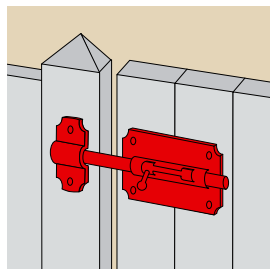

Piastra rinforzata