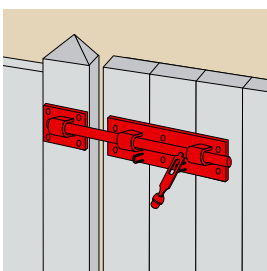

Catenaccio da piede da saldare senza piastra

| Cod. | Z.BIANCO | L | Corsa | |
|---------|----------|-----|-------|---|
| A225300 | Z.BIANCO | 316 | 40 | 6 |
| A225500 | Z.BIANCO | 516 | 40 | 6 |

Supporto grezzo per facilitare la saldatura.

Modello adattabile su portoni legno e ferro. Piastra da 4 mm. di spess. con 2 fori fresati Ø6. Può essere saldato o avvitato. Smontabile per un agevole fissaggio della piastra.

Chiavistelli

Chiavistello da stalla porta lucchetto