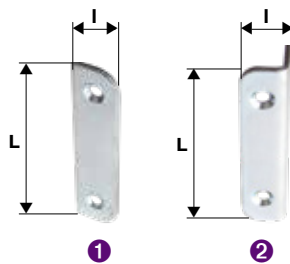

Cod. 25

Impronta rettangolare 10x6.
Modello reversibile destra e sinistra.
Compatibile con l'incontro ❶.

Serratura reversibile 105x18 ferro

Cod. 25

Impronta quadra 6x6.
Modello reversibile destra e sinistra.
Compatibile con l'incontro ❶.

Serratura reversibile automatica 51x45

Cod. 25

Impronta rettangolare 10x6.
Modello reversibile destra e sinistra.
Compatibile con l'incontro ❷ e ❸.

Incontro universale ferro

Cod. L l e

| ❶ Piatta | | | | | |
|---------------------|----------|----|------|-----|----|
| J501660 | Z.BIANCO | 70 | 13 | 2 | 50 |
| 9502811 | Z.BIANCO | 72 | 16 | 2 | 50 |
| ❷ Piegata | | | | | |
| J501662 | Z.BIANCO | 62 | 12,5 | 1,5 | 50 |
| 9502851 | Z.BIANCO | 67 | 15 | 2 | 50 |
| ❸ Piegata con asola | | | | | |
| 9502821 | Z.BIANCO | 62 | 12,5 | 1,5 | 50 |