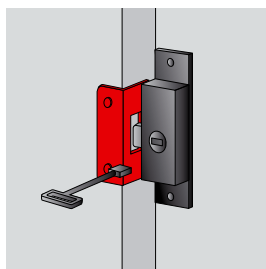

Chiusure

Cricchetto universale

| Cod. | | |
|---------|--|---|
| 0108506 | | 1 |

Si utilizza anche per porte da baita.

Chiusura basculante per staccionata

| Cod. | | |
|---------|--|---|
| 9650016 | | 1 |

Serratura reversibile ferro

Cod. 25

Impronta rettangolare 10x6.
Modello reversibile destra e sinistra.
Compatibile con l'incontro ❶.

Serratura reversibile 105x18 ferro

Cod. 25

Impronta quadra 6x6.
Modello reversibile destra e sinistra.
Compatibile con l'incontro ❶.

Serratura reversibile automatica 51x45

Cod. 25

Impronta rettangolare 10x6.
Modello reversibile destra e sinistra.
Compatibile con l'incontro ❷ e ❸.

Incontro universale ferro

Cod. L l e

| ❶ Piatta | | | | | |
|---------------------|----------|----|------|-----|----|
| J501660 | Z.BIANCO | 70 | 13 | 2 | 50 |
| 9502811 | Z.BIANCO | 72 | 16 | 2 | 50 |
| ❷ Piegata | | | | | |
| J501662 | Z.BIANCO | 62 | 12,5 | 1,5 | 50 |
| 9502851 | Z.BIANCO | 67 | 15 | 2 | 50 |
| ❸ Piegata con asola | | | | | |
| 9502821 | Z.BIANCO | 62 | 12,5 | 1,5 | 50 |