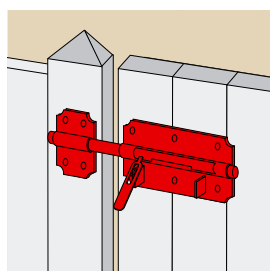

Chiavistello rinforzato

Cod.		ØD	L x l x e	Corsa	
9520224		12	80x49x1,5	35	10
9520244		14	90x56x2,5	43	10
9520222	Z.BIANCO	12	80x49x1,5	35	10
9520242	Z.BIANCO	14	90x56x2,5	43	10

Prodotto rinforzato grazie allo spessore della sua piastra. Ottima estetica e finitura.

Chiavistello

Cod.		ØD	L x l x e	Num viti & ø Viti	Corsa	
9520203		8	55x39x1,5	4x4,5	23	10
9520213		10	65x49x1,5	4x4,5	28	10
9520223		12	80x61x1,5	4x4,5	33	10
9520233		14	90x62x1,5	6x4,5	39	10
9520243		16	100x64x1,5	6x4,5	48	10
J524241		18	100x70x1,5	6x4,5	48	10
9520082	Z.BIANCO	8	55x39x1,5	4x4,5	23	10
9520102	Z.BIANCO	10	65x49x1,5	4x4,5	28	10
9520122	Z.BIANCO	12	80x61x1,5	4x4,5	33	10
9520142	Z.BIANCO	14	90x62x1,5	6x4,5	39	10
9520162	Z.BIANCO	16	100x64x1,5	6x4,5	48	10
J521241	Z.BIANCO	18	100x70x1,5	6x4,5	48	10

Chiavistello porta lucchetto rinforzato

Cod.		ØD	L x l x e	Corsa	
9521224		12	80x67x1,5	35	10
9521154		14	90x56x2,5	43	10
9521222	Z.BIANCO	12	80x67x1,5	35	10
9521152	Z.BIANCO	14	90x56x2,5	43	10

Prodotto rinforzato grazie allo spessore della sua piastra. Ottima estetica e finitura. Chiavistello piatto porta lucchetto per lucchetto Ø8.

Chiavistello porta lucchetto

Cod.		ØD	L x l x e	Num viti & ø Viti	Corsa	
9521113		10	65x61,5x1,5	4x4,5	32	10
9521223		12	80x68x1,5	4x4,5	35	10
9521153		14	90x72x1,5	6x4,5	44	10
9521183		16	100x71x1,5	6x4,5	53	10
J524331		18	100x70x1,5	6x4,5	58,5	10
9521102	Z.BIANCO	10	65x61,5x1,5	4x4,5	32	10
9521122	Z.BIANCO	12	80x68x1,5	4x4,5	35	10
9521142	Z.BIANCO	14	90x72x1,5	6x4,5	44	10
9521162	Z.BIANCO	16	100x71x1,5	6x4,5	53	10
J522331	Z.BIANCO	18	100x70x1,5	6x4,5	58,5	10

Chiavistello piatto porta lucchetto per lucchetto Ø8.