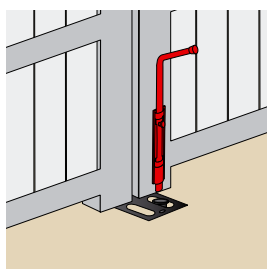

Catenaccio da piede universale

Cod.	Z.BIANCO	ØD	L	L1	Corsa	
A228306		16	316	90	40	5
A228506		16	516	90	40	5
A228300	Z.BIANCO	16	316	90	40	6
A228500	Z.BIANCO	16	516	90	40	6

Modello adattabile su portoni legno e ferro. Piastra da 4 mm. di spess. con 2 fori fresati Ø6. Può essere saldato o avvitato. Smontabile per un agevole fissaggio della piastra.