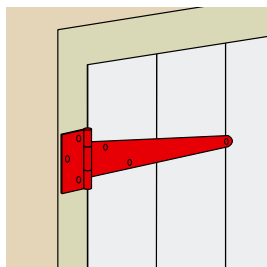

Cerniere a T

Cerniera a T

Cod.		L	E	Ød	
Spessore 1,5 mm					
9624100		80	25	4	10
9624105		100	25	4	10
9624110		120	25	4	10
J624090		80	25	4	10
1902102		100	25	4,5	10
624092		120	25	4	10
1902152		150	43,7	6,5	10
1902202		200	43,7	6,5	10
Spessore 2 mm					
J624155		200	42,7	6,4	10
J624160		250	42,7	6,4	10
J624165		300	42,7	6,4	10
J624170		350	42,7	6,4	10
J624175		400	42,7	6,4	10
J624180		500	42,7	6,4	10
J624185		600	42,7	6,4	10
J624094		200	42,7	6,4	10
J624095		250	42,7	6,4	10
J624096		300	42,7	6,4	10
J624070		350	42,7	6,4	10
J624097		400	42,7	6,4	10
J624098		500	42,7	6,4	10
J624099		600	42,7	6,4	10
Spessore 2,5 mm					
J624415		150	41,7	6,4	10
8207020		200	41,7	6,4	10
8207025		250	41,7	6,4	10
J624465		300	41,7	6,4	10
J624470		350	41,7	6,4	10
8207040		400	41,7	6,4	10
J624480		500	41,7	6,4	10
J624485		600	41,7	6,4	10
7207150		150	41,7	6,4	10
7207200		200	41,7	6,4	10
7207250		250	41,7	6,4	10
7207300		300	41,7	6,4	10
J624397		350	41,7	6,4	10