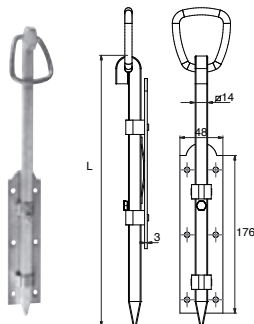

Chiavistello quadrato anello mobile ferro

Cod.		L	Corsa	
9525202	Z.BIANCO	300	56	5
9525212	Z.BIANCO	400	56	5