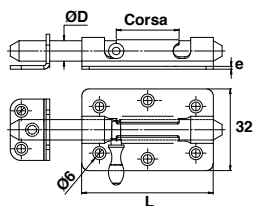

Piastra rinforzata