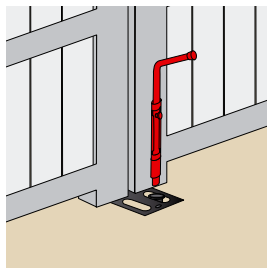

KG

9565906

Z.BIANCO

65 kg

10

Piastra in acciaio e rostro in ghisa.
Rotella in polipropilene nero Ø 65, rivestimento gomma. Trattato catodofresi nera.
Alta resistenza.
Facile posa in opera.

Catenacci da piede