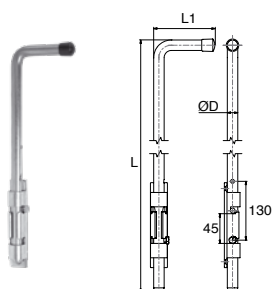

Catenaccio da piede universale

Cod.	Z.BIANCO	ØD	L	L1	Corsa	
A228306		16	316	90	40	5
A228506		16	516	90	40	5
A228300	Z.BIANCO	16	316	90	40	6
A228500	Z.BIANCO	16	516	90	40	6

Modello adattabile su portoni legno e ferro. Piastra da 4 mm. di spess. con 2 fori fresati Ø6. Può essere saldato o avvitato. Smontabile per un agevole fissaggio della piastra.