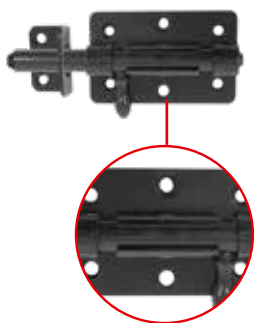

Chiavistelli

Piastra rinforzata