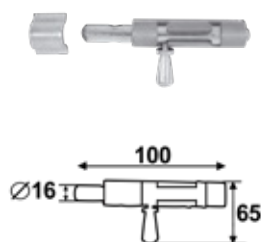

Chiavistello da saldare

Cod.	Z.BIANCO	Corsa	
A299602	Z.BIANCO	40	10