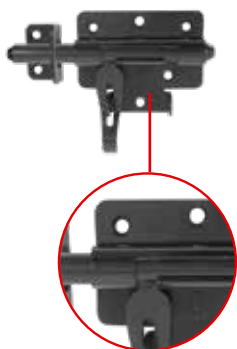

Piastra rinforzata