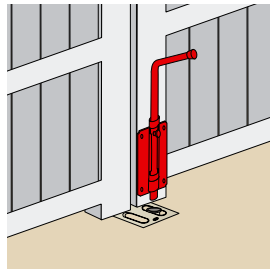

Catenaccio da piede su piastra

Cod.		L	Corsa	
9525402	Z.BIANCO	316	40	5
9525412	Z.BIANCO	416	40	5
9525432	Z.BIANCO	516	40	5