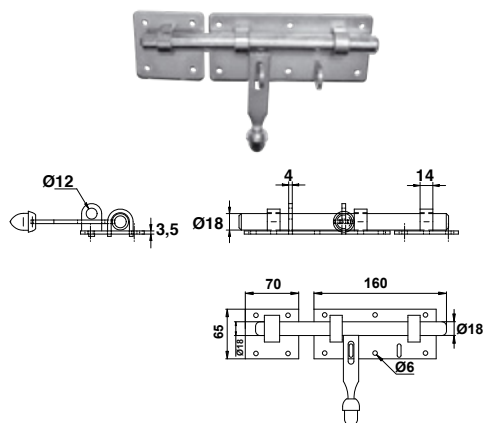

Chiavistelli

Chiavistello da stalla porta lucchetto

Cod.	Z.BIANCO	Corsa	
9525252	Z.BIANCO	58	5

Porta lucchetto per lucchetto universale Ø12.