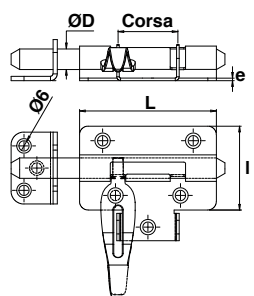

Modello adattabile su portoni legno e ferro. Piastra da 4 mm. di spess. con 2 fori fresati Ø6. Può essere saldato o avvitato. Smontabile per un agevole fissaggio della piastra.

Chiavistelli

Chiavistello da stalla porta lucchetto

Chiavistelli

Piastra rinforzata

Piastra rinforzata

Chiavistello rinforzato

| Cod. | | ØD | L x l x e | Corsa | |
|---------|----------|----|-----------|-------|----|
| 9520224 | | 12 | 80x49x1,5 | 35 | 10 |
| 9520244 | | 14 | 90x56x2,5 | 43 | 10 |
| 9520222 | Z.BIANCO | 12 | 80x49x1,5 | 35 | 10 |
| 9520242 | Z.BIANCO | 14 | 90x56x2,5 | 43 | 10 |