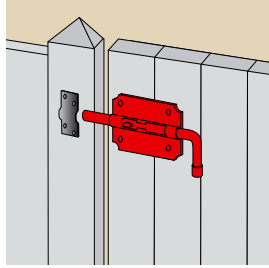

Chiavistello a pistola senza incontro

Cod.		ØD	L x l x e	Corsa	
9525526		10	65x58x1	36	10
9525556		12	80x70x1	39	10
9525566		14	90x80x1,5	49	10
J524361		16	90x60x2	49	10
9525542		10	65x58x1	36	10
9525552		12	80x70x1	39	10
9525562		14	90x80x1,5	49	10
J522361		16	100x84x1,5	49	10
J522371		18	100x83x1,5	57	10