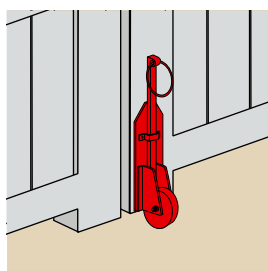

Catenacci con ruota

Catenaccio per portone con ruota

Cod.

KG

Corsa

9565016

Z.BIANCO

65 kg

12 a 54

5

Evita l'abbassamento dell'anta.