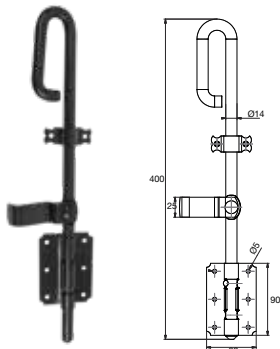

Chiavistelli

Chiavistello con sicurezza

Cod.		Corsa	
9206504		39	5

Il chiavistello di sicurezza è dotato di una piastrina che si inserisce tra le ante che blocca il chiavistello quando il portone è chiuso, offrendo un eccellente livello di sicurezza. Il sistema di fissaggio (bullone+dado) permette di posizionare la piastrina a destra come a sinistra. La resistenza del chiavistello è garantita da una piastra di acciaio rinforzato.