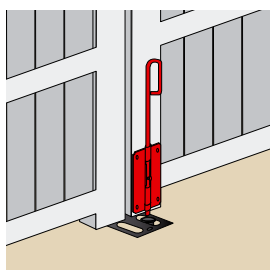

Chiavistello a baionetta

Cod.		ØD x L	Num viti & ø Viti	L1 x l x e	Corsa	
9512213		12 x 200	4x5	80x61x1	33	10
9512263		12 x 250	4x5	80x61x1	33	10
9514263		14 x 250	6x5	90x62x1,5	39	10
9514323		14 x 300	6x5	90x62x1,5	39	10
J524015		14 x 350	6x5	90x62x1,5	39	10
9514423		14 x 400	6x5	90x62x1,5	39	10
9514523		14 x 500	6x5	90x62x1,5	39	10
J524030		16 x 250	6x5	100x64x1,5	48	10
J524031		16 x 300	6x5	100x64x1,5	48	10
9516406		16 x 400	6x5	100x64x1,5	48	10
9516523		16 x 500	6x5	100x64x1,5	48	10
9516623		16 x 600	6x5	100x64x1,5	48	10
J524061		18 x 500	6x5	105x70x2	48	10
J524081		18 x 800	6x5	105x70x2	48	10
J524085		18 x 1000	6x5	105x70x2	48	10
9512202		Z.BIANCO 12 x 200	4x5	80x61x1	33	10
9512252		Z.BIANCO 12 x 250	4x5	80x61x1	33	10
9514252		Z.BIANCO 14 x 250	6x5	90x62x1,5	39	10
9514302		Z.BIANCO 14 x 300	6x5	90x62x1,5	39	10
9514402		Z.BIANCO 14 x 400	6x5	90x62x1,5	39	10
9514502		Z.BIANCO 14 x 500	6x5	90x62x1,5	39	10
9516302		Z.BIANCO 16 x 300	6x5	100x64x1,5	48	10
9516402		Z.BIANCO 16 x 400	6x5	100x64x1,5	48	10
9516502		Z.BIANCO 16 x 500	6x5	100x64x1,5	48	10
9516602		Z.BIANCO 16 x 600	6x5	100x64x1,5	48	10
J522091		Z.BIANCO 18 x 400	6x5	105x70x2	48	10
J522061		Z.BIANCO 18 x 500	6x5	105x70x2	48	10
9518602		Z.BIANCO 18 x 600	6x5	105x70x2	48	10
9518802		Z.BIANCO 18 x 800	6x5	105x70x2	48	10
9518972		Z.BIANCO 18 x 1000	6x5	105x70x2	48	10