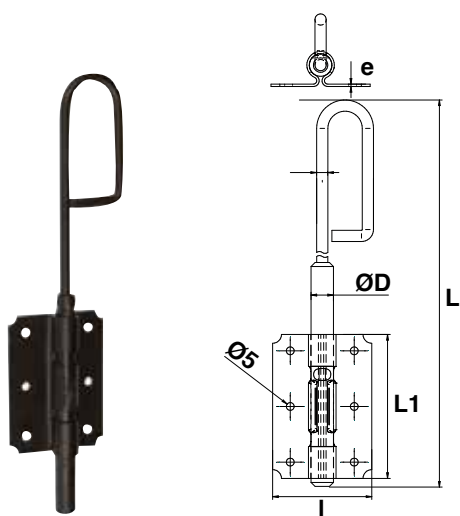

Chiavistello a baionetta

Cod.		ØD x L	Num viti & ø Viti	L1 x l x e	Corsa	
9512213		12 x 200	4x5	80x61x1	33	10
9512263		12 x 250	4x5	80x61x1	33	10
9514263		14 x 250	6x5	90x62x1,5	39	10
9514323		14 x 300	6x5	90x62x1,5	39	10
J524015		14 x 350	6x5	90x62x1,5	39	10
9514423		14 x 400	6x5	90x62x1,5	39	10
9514523		14 x 500	6x5	90x62x1,5	39	10
J524030		16 x 250	6x5	100x64x1,5	48	10
J524031		16 x 300	6x5	100x64x1,5	48	10
9516406		16 x 400	6x5	100x64x1,5	48	10
9516523		16 x 500	6x5	100x64x1,5	48	10
9516623		16 x 600	6x5	100x64x1,5	48	10
J524061		18 x 500	6x5	105x70x2	48	10
J524081		18 x 800	6x5	105x70x2	48	10
J524085		18 x 1000	6x5	105x70x2	48	10
9512202		Z.BIANCO 12 x 200	4x5	80x61x1	33	10
9512252		Z.BIANCO 12 x 250	4x5	80x61x1	33	10
9514252		Z.BIANCO 14 x 250	6x5	90x62x1,5	39	10
9514302		Z.BIANCO 14 x 300	6x5	90x62x1,5	39	10
9514402		Z.BIANCO 14 x 400	6x5	90x62x1,5	39	10
9514502		Z.BIANCO 14 x 500	6x5	90x62x1,5	39	10
9516302		Z.BIANCO 16 x 300	6x5	100x64x1,5	48	10
9516402		Z.BIANCO 16 x 400	6x5	100x64x1,5	48	10
9516502		Z.BIANCO 16 x 500	6x5	100x64x1,5	48	10
9516602		Z.BIANCO 16 x 600	6x5	100x64x1,5	48	10
J522091		Z.BIANCO 18 x 400	6x5	105x70x2	48	10
J522061		Z.BIANCO 18 x 500	6x5	105x70x2	48	10
9518602		Z.BIANCO 18 x 600	6x5	105x70x2	48	10
9518802		Z.BIANCO 18 x 800	6x5	105x70x2	48	10
9518972		Z.BIANCO 18 x 1000	6x5	105x70x2	48	10