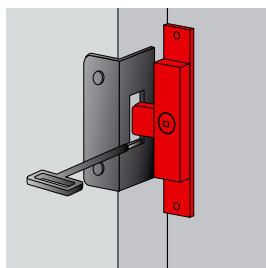

Serratura reversibile ferro

Cod. 25

Impronta rettangolare 10x6.
Modello reversibile destra e sinistra.
Compatibile con l'incontro ❶.

Serratura reversibile 105x18 ferro

Cod. 25

Impronta quadra 6x6.
Modello reversibile destra e sinistra.
Compatibile con l'incontro ❶.

Serratura reversibile automatica 51x45

Cod. 25

Impronta rettangolare 10x6.
Modello reversibile destra e sinistra.
Compatibile con l'incontro ❷ e ❸.

Incontro universale ferro

Cod. L l e

❶ Piatta					
J501660	Z.BIANCO	70	13	2	50
9502811	Z.BIANCO	72	16	2	50
❷ Piegata					
J501662	Z.BIANCO	62	12,5	1,5	50
9502851	Z.BIANCO	67	15	2	50
❸ Piegata con asola					
9502821	Z.BIANCO	62	12,5	1,5	50

Chiave impronta

Cod.

Per serratura reversibile ferro 6x6

9503201 25

Per serratura reversibile ferro 6x10

9503211 25