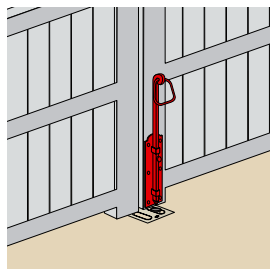

Chiavistello quadrato anello mobile ferro

Cod.		L	Corsa	
9525202	Z.BIANCO	300	56	5
9525212	Z.BIANCO	400	56	5