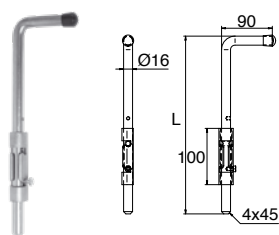

KG

9565906

Z.BIANCO

65 kg

10

Piastra in acciaio e rostro in ghisa.
Rotella in polipropilene nero Ø 65, rivestimento gomma. Trattato catodofresi nera.
Alta resistenza.
Facile posa in opera.

Catenacci da piede