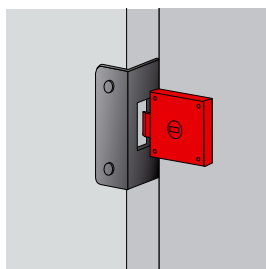

Chiusure

Cricchetto universale

| Cod. | | |
|---------|--|---|
| 0108506 | | 1 |

Si utilizza anche per porte da baita.

Chiusura basculante per staccionata

| Cod. | | |
|---------|--|---|
| 9650016 | | 1 |

Serratura reversibile ferro

Cod. 25

Impronta rettangolare 10x6.
Modello reversibile destra e sinistra.
Compatibile con l'incontro ❶.

Serratura reversibile 105x18 ferro

Cod. 25

Impronta quadra 6x6.
Modello reversibile destra e sinistra.
Compatibile con l'incontro ❶.