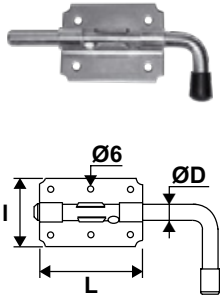

Chiavistello a pistola senza incontro

Cod.		ØD	L x l x e	Corsa	
9525526		10	65x58x1	36	10
9525556		12	80x70x1	39	10
9525566		14	90x80x1,5	49	10
J524361		16	90x60x2	49	10
9525542		10	65x58x1	36	10
9525552		12	80x70x1	39	10
9525562		14	90x80x1,5	49	10
J522361		16	100x84x1,5	49	10
J522371		18	100x83x1,5	57	10