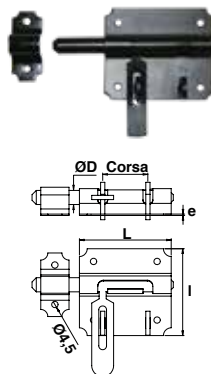

Chiavistello rinforzato

Cod.		ØD	L x l x e	Corsa	
9520224		12	80x49x1,5	35	10
9520244		14	90x56x2,5	43	10
9520222	Z.BIANCO	12	80x49x1,5	35	10
9520242	Z.BIANCO	14	90x56x2,5	43	10

Prodotto rinforzato grazie allo spessore della sua piastra. Ottima estetica e finitura.

Chiavistello

Cod.		ØD	L x l x e	Num viti & ø Viti	Corsa	
9520203		8	55x39x1,5	4x4,5	23	10
9520213		10	65x49x1,5	4x4,5	28	10
9520223		12	80x61x1,5	4x4,5	33	10
9520233		14	90x62x1,5	6x4,5	39	10
9520243		16	100x64x1,5	6x4,5	48	10
J524241		18	100x70x1,5	6x4,5	48	10
9520082	Z.BIANCO	8	55x39x1,5	4x4,5	23	10
9520102	Z.BIANCO	10	65x49x1,5	4x4,5	28	10
9520122	Z.BIANCO	12	80x61x1,5	4x4,5	33	10
9520142	Z.BIANCO	14	90x62x1,5	6x4,5	39	10
9520162	Z.BIANCO	16	100x64x1,5	6x4,5	48	10
J521241	Z.BIANCO	18	100x70x1,5	6x4,5	48	10

Chiavistello porta lucchetto rinforzato

Cod.		ØD	L x l x e	Corsa	
9521224		12	80x67x1,5	35	10
9521154		14	90x56x2,5	43	10
9521222	Z.BIANCO	12	80x67x1,5	35	10
9521152	Z.BIANCO	14	90x56x2,5	43	10

Prodotto rinforzato grazie allo spessore della sua piastra. Ottima estetica e finitura. Chiavistello piatto porta lucchetto per lucchetto Ø8.

Chiavistello porta lucchetto

Cod.		ØD	L x l x e	Num viti & ø Viti	Corsa	
9521113		10	65x61,5x1,5	4x4,5	32	10
9521223		12	80x68x1,5	4x4,5	35	10
9521153		14	90x72x1,5	6x4,5	44	10
9521183		16	100x71x1,5	6x4,5	53	10
J524331		18	100x70x1,5	6x4,5	58,5	10
9521102	Z.BIANCO	10	65x61,5x1,5	4x4,5	32	10
9521122	Z.BIANCO	12	80x68x1,5	4x4,5	35	10
9521142	Z.BIANCO	14	90x72x1,5	6x4,5	44	10
9521162	Z.BIANCO	16	100x71x1,5	6x4,5	53	10
J522331	Z.BIANCO	18	100x70x1,5	6x4,5	58,5	10

Chiavistello piatto porta lucchetto per lucchetto Ø8.