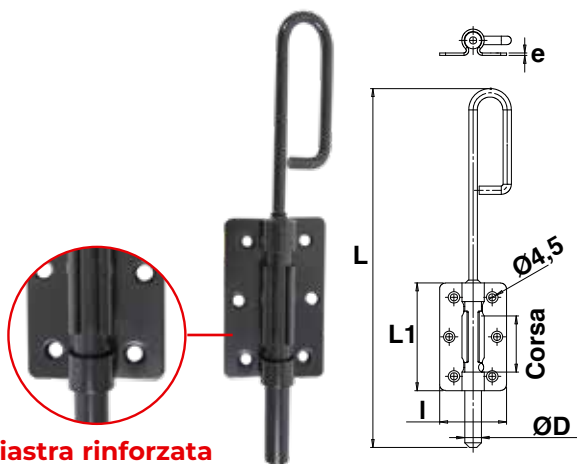

**Chiavistelli
& Sicurezza**

www.torbel.it

Chiavistello a baionetta rinforzato

| Cod. | | ØD x L | Num viti & ø Viti | L1 x l x e | Corsa | |
|---------|--|-----------------|-------------------|------------|-------|----|
| 9512214 | | 12x200 | 4x4,5 | 80x49x1,5 | 39 | 10 |
| 9512264 | | 12x250 | 4x4,5 | 80x49x1,5 | 39 | 10 |
| 9514264 | | 14x250 | 6x4,5 | 90x56x2 | 47 | 10 |
| 9514324 | | 14x300 | 6x4,5 | 90x56x2 | 47 | 10 |
| 9514424 | | 14x400 | 6x4,5 | 90x56x2 | 47 | 10 |
| 9514524 | | 14x500 | 6x4,5 | 90x56x2 | 47 | 10 |
| 9512262 | | Z.BIANCO 12x250 | 4x4,5 | 80x49x1,5 | 39 | 10 |
| 9514262 | | Z.BIANCO 14x250 | 6x4,5 | 90x56x2 | 47 | 10 |
| 9514322 | | Z.BIANCO 14x300 | 6x4,5 | 90x56x2 | 47 | 10 |
| 9514422 | | Z.BIANCO 14x400 | 6x4,5 | 90x56x2 | 47 | 10 |

Chiavistelli

Chiavistello con sicurezza

| Cod. | | Corsa | |
|---------|--|-------|---|
| 9206504 | | 39 | 5 |

Il chiavistello di sicurezza è dotato di una piastrina che si inserisce tra le ante che blocca il chiavistello quando il portone è chiuso, offrendo un eccellente livello di sicurezza. Il sistema di fissaggio (bullone+dado) permette di posizionare la piastrina a destra come a sinistra. La resistenza del chiavistello è garantita da una piastra di acciaio rinforzato.