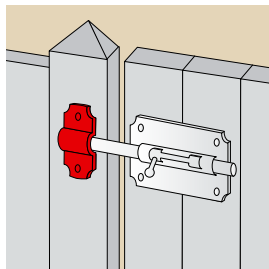

Aggancio a piastra 2 punti di fissaggio

Cod.		ØD	L x l x e	Num viti & Ø Viti	
J524108		8	39x15x1,5	2x4,5	10
J524109		10	45x20x1,5	2x4,5	10
J524110		12	51x22x1,5	2x4,5	10
J524111		14	58x35x1,5	4x5	10
J524112		16	65x35x1,5	4x5	10
J524122		18	66x35x1,5	4x5	10
J522108		8	39x15x1,5	2x4,5	10
J522109		10	45x20x1,5	2x4,5	10
9501122		12	51x22x1,5	2x4,5	10
9501142		14	58x35x1,5	4X5	10
9501162		16	65x35x1,5	4X5	10
J521122		18	66x35x1,5	4x5	10

Per chiavistelli a baionetta, box, porta-lucchetto e a pistola.