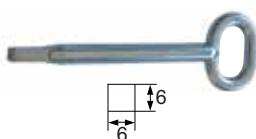

Serratura reversibile automatica 51x45

Cod. 25

Impronta rettangolare 10x6.
Modello reversibile destra e sinistra.
Compatibile con l'incontro ❷ e ❸.

Incontro universale ferro

Cod. L l e

| ❶ Piatta | | | | | |
|---------------------|----------|----|------|-----|----|
| J501660 | Z.BIANCO | 70 | 13 | 2 | 50 |
| 9502811 | Z.BIANCO | 72 | 16 | 2 | 50 |
| ❷ Piegata | | | | | |
| J501662 | Z.BIANCO | 62 | 12,5 | 1,5 | 50 |
| 9502851 | Z.BIANCO | 67 | 15 | 2 | 50 |
| ❸ Piegata con asola | | | | | |
| 9502821 | Z.BIANCO | 62 | 12,5 | 1,5 | 50 |