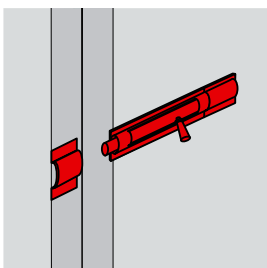

Chiavistello da saldare

Cod.	Z.BIANCO	Corsa	
A299602	Z.BIANCO	40	10