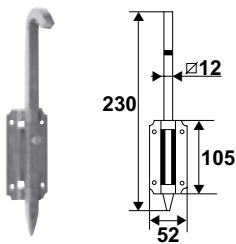

Catenaccio quadro

Cod.		Corsa	
9525152	Z.BIANCO	83	5