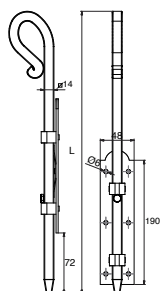

Catenaccio quadro

| Cod. | | Corsa | |
|---------|----------|-------|---|
| 9525152 | Z.BIANCO | 83 | 5 |

Chiavistello quadrato anello mobile ferro

| Cod. | | L | Corsa | |
|---------|----------|-----|-------|---|
| 9525202 | Z.BIANCO | 300 | 56 | 5 |
| 9525212 | Z.BIANCO | 400 | 56 | 5 |

Catenacci

Catenaccio quadro piastra forgiata

Cod.

L

7836

Z.BIANCO

300

5

Catenaccio quadro piastra forgiata rustica

Cod.

L

Num viti
& Ø Viti

Dim
piastra

Corsa

9525106

Z.BIANCO

Aggancio a piastra 2 punti di fissaggio

| Cod. | | ØD | L x l x e | Num viti & Ø Viti | |
|---------|--|----|-----------|-------------------|----|
| J524108 | | 8 | 39x15x1,5 | 2x4,5 | 10 |
| J524109 | | 10 | 45x20x1,5 | 2x4,5 | 10 |
| J524110 | | 12 | 51x22x1,5 | 2x4,5 | 10 |
| J524111 | | 14 | 58x35x1,5 | 4x5 | 10 |
| J524112 | | 16 | 65x35x1,5 | 4x5 | 10 |
| J524122 | | 18 | 66x35x1,5 | 4x5 | 10 |
| J522108 | | 8 | 39x15x1,5 | 2x4,5 | 10 |
| J522109 | | 10 | 45x20x1,5 | 2x4,5 | 10 |
| 9501122 | | 12 | 51x22x1,5 | 2x4,5 | 10 |
| 9501142 | | 14 | 58x35x1,5 | 4X5 | 10 |
| 9501162 | | 16 | 65x35x1,5 | 4X5 | 10 |
| J521122 | | 18 | 66x35x1,5 | 4x5 | 10 |