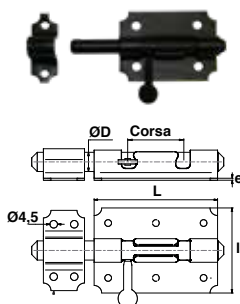

Piastra rinforzata