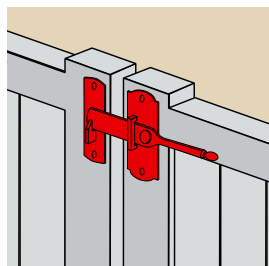

Chiusure

Cricchetto universale

Cod.		
0108506		1

Si utilizza anche per porte da baita.