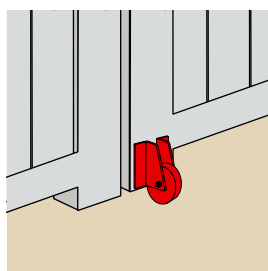

9565016

Z.BIANCO

65 kg

12 a 54

5

Evita l'abbassamento dell'anta.

Ruota di sostegno per portone

Cod.