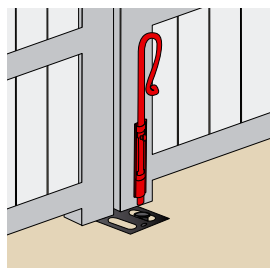

Catenacci

Catenaccio quadro piastra forgiata

Cod.

L

7836

Z.BIANCO

300

5