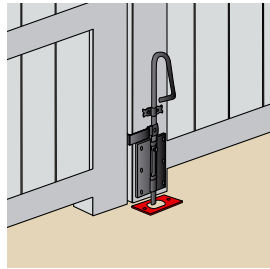

Chiavistelli

Chiavistello con sicurezza

| Cod. | | Corsa | |
|---------|--|-------|---|
| 9206504 | | 39 | 5 |

Il chiavistello di sicurezza è dotato di una piastrina che si inserisce tra le ante che blocca il chiavistello quando il portone è chiuso, offrendo un eccellente livello di sicurezza. Il sistema di fissaggio (bullone+dado) permette di posizionare la piastrina a destra come a sinistra. La resistenza del chiavistello è garantita da una piastra di acciaio rinforzato.