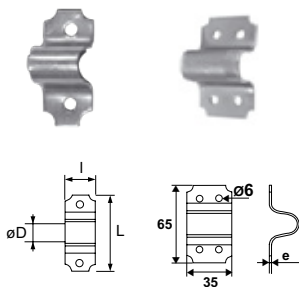

Prodotto rinforzato grazie allo spessore della sua piastra. Ottima estetica e finitura. Chiavistello piatto porta lucchetto per lucchetto Ø8.

Chiavistello porta lucchetto

| Cod. | | ØD | L x l x e | Num viti & ø Viti | Corsa | |
|---------|----------|----|-------------|-------------------|-------|----|
| 9521113 | | 10 | 65x61,5x1,5 | 4x4,5 | 32 | 10 |
| 9521223 | | 12 | 80x68x1,5 | 4x4,5 | 35 | 10 |
| 9521153 | | 14 | 90x72x1,5 | 6x4,5 | 44 | 10 |
| 9521183 | | 16 | 100x71x1,5 | 6x4,5 | 53 | 10 |
| J524331 | | 18 | 100x70x1,5 | 6x4,5 | 58,5 | 10 |
| 9521102 | Z.BIANCO | 10 | 65x61,5x1,5 | 4x4,5 | 32 | 10 |
| 9521122 | Z.BIANCO | 12 | 80x68x1,5 | 4x4,5 | 35 | 10 |
| 9521142 | Z.BIANCO | 14 | 90x72x1,5 | 6x4,5 | 44 | 10 |
| 9521162 | Z.BIANCO | 16 | 100x71x1,5 | 6x4,5 | 53 | 10 |
| J522331 | Z.BIANCO | 18 | 100x70x1,5 | 6x4,5 | 58,5 | 10 |

Aggancio a piastra 2 punti di fissaggio

| Cod. | | ØD | L x l x e | Num viti & Ø Viti | |
|---------|--|----|-----------|-------------------|----|
| J524108 | | 8 | 39x15x1,5 | 2x4,5 | 10 |
| J524109 | | 10 | 45x20x1,5 | 2x4,5 | 10 |
| J524110 | | 12 | 51x22x1,5 | 2x4,5 | 10 |
| J524111 | | 14 | 58x35x1,5 | 4x5 | 10 |
| J524112 | | 16 | 65x35x1,5 | 4x5 | 10 |
| J524122 | | 18 | 66x35x1,5 | 4x5 | 10 |
| J522108 | | 8 | 39x15x1,5 | 2x4,5 | 10 |
| J522109 | | 10 | 45x20x1,5 | 2x4,5 | 10 |
| 9501122 | | 12 | 51x22x1,5 | 2x4,5 | 10 |
| 9501142 | | 14 | 58x35x1,5 | 4X5 | 10 |
| 9501162 | | 16 | 65x35x1,5 | 4X5 | 10 |
| J521122 | | 18 | 66x35x1,5 | 4x5 | 10 |