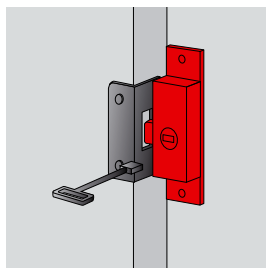

Chiusure

Cricchetto universale

| Cod. | | |
|---------|--|---|
| 0108506 | | 1 |

Si utilizza anche per porte da baita.

Chiusura basculante per staccionata

| Cod. | | |
|---------|--|---|
| 9650016 | | 1 |

Serratura reversibile ferro