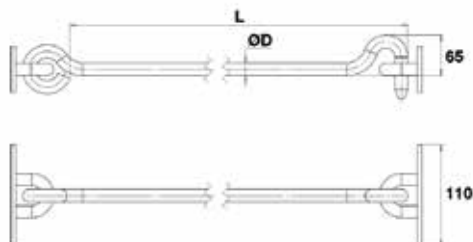

Puntale su piastra

Puntale su piastra pesante

Cod.		L	ØD	
9251064		600	14	1
9251084		800	16	1
9251104		1000	16	1
9251124		1200	18	1
9251154		1500	18	1

Chiusure