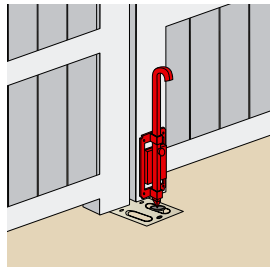

Catenaccio quadro

Cod.		Corsa	
9525152	Z.BIANCO	83	5