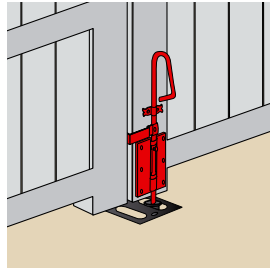

Chiavistelli

Chiavistello con sicurezza

Cod.		Corsa	
9206504		39	5

Il chiavistello di sicurezza è dotato di una piastrina che si inserisce tra le ante che blocca il chiavistello quando il portone è chiuso, offrendo un eccellente livello di sicurezza. Il sistema di fissaggio (bullone+dado) permette di posizionare la piastrina a destra come a sinistra. La resistenza del chiavistello è garantita da una piastra di acciaio rinforzato.