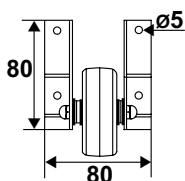

9565016

Z.BIANCO

65 kg

12 a 54

5

Evita l'abbassamento dell'anta.

Ruota di sostegno per portone

Cod.

Aggancio a piastra 2 punti di fissaggio

| Cod. | | ØD | L x l x e | Num viti & Ø Viti | |
|---------|--|----|-----------|-------------------|----|
| J524108 | | 8 | 39x15x1,5 | 2x4,5 | 10 |
| J524109 | | 10 | 45x20x1,5 | 2x4,5 | 10 |
| J524110 | | 12 | 51x22x1,5 | 2x4,5 | 10 |
| J524111 | | 14 | 58x35x1,5 | 4x5 | 10 |
| J524112 | | 16 | 65x35x1,5 | 4x5 | 10 |
| J524122 | | 18 | 66x35x1,5 | 4x5 | 10 |
| J522108 | | 8 | 39x15x1,5 | 2x4,5 | 10 |
| J522109 | | 10 | 45x20x1,5 | 2x4,5 | 10 |
| 9501122 | | 12 | 51x22x1,5 | 2x4,5 | 10 |
| 9501142 | | 14 | 58x35x1,5 | 4X5 | 10 |
| 9501162 | | 16 | 65x35x1,5 | 4X5 | 10 |
| J521122 | | 18 | 66x35x1,5 | 4x5 | 10 |