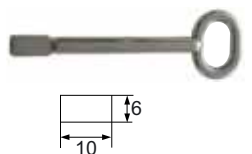

Chiave impronta

Cod.

Per serratura reversibile ferro 6x6

9503201 25

Per serratura reversibile ferro 6x10

9503211 25

Punti di forza

- Blocca in posizione chiusa e socchiusa.
- Bloccaggio con rostro a spingere.
- Sbloccaggio con chiave.
- Battuta in gomma di protezione.
- Reversibile, bloccaggio a destra come a sinistra.
- 3 colorazioni diverse.
- Modello chiavi uniche e chiavi universali.