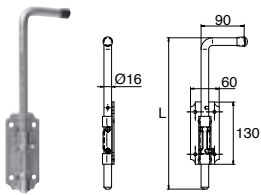

Catenaccio da piede su piastra

Cod.		L	Corsa	
9525402	Z.BIANCO	316	40	5
9525412	Z.BIANCO	416	40	5
9525432	Z.BIANCO	516	40	5