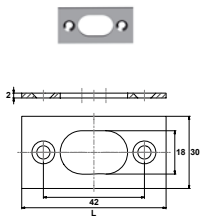

Aggancio per chiavistello

Cod.		L	
7TIS061	Z.BIANCO	60	1