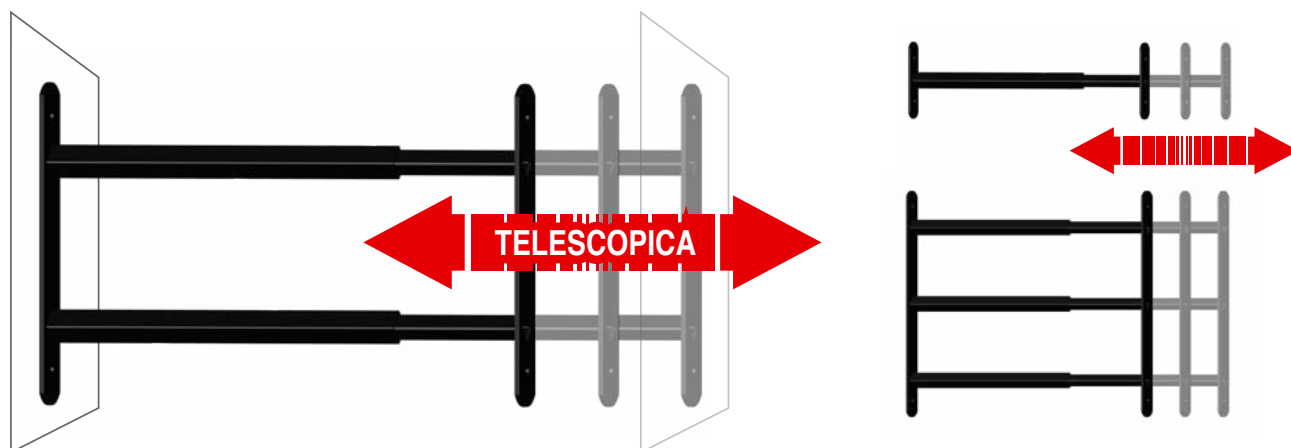

## INFERRIATA TELESCOPICA

Inferriate sovrapponibili

Posa anche in verticale

Montaggio rapido

### Caratteristiche

- Inferriate telescopiche da 1 a 3 barre.
- Per finestre da 30 a 188 cm di larghezza.
- Facile posa in opera senza opere murarie.
- **Inferriate sovrapponibili** in altezza come in larghezza per adattarsi al meglio ad ogni configurazione.
- Sicurezza aumentata grazie ai paletti tubolari di rinforzo da inserire all'interno delle barre prima della posa in opera per evitare il taglio dall'esterno. Venduto separatamente in barre da 1030 mm.
- Sicurezza antieffrazione grazie alle **viti Torbel antisvitamento** vendute separatamente.
- **Altri colori disponibili su richiesta.**

### OPZIONI

1

> **Paletto tubolare interno\* di rinforzo in acciaio!**

**Antifurto!**  
Impedisce il taglio dall'esterno!

2

> **Viti TORBEL antisvitamento\***

**Non necessita di opere murarie!**

\* Venduto separatamente

### Paletto tubolare acciaio

Cod.		D	L	
440188	NOIR	12 mm	1030 mm	5