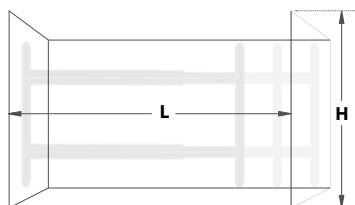

### Caratteristiche

- Inferriate telescopiche da 1 a 3 barre.
- Per finestre da 30 a 188 cm di larghezza.
- Facile posa in opera senza opere murarie.
- **Inferriate sovrapponibili** in altezza come in larghezza per adattarsi al meglio ad ogni configurazione.
- Sicurezza aumentata grazie ai paletti tubolari di rinforzo da inserire all'interno delle barre prima della posa in opera per evitare il taglio dall'esterno. Venduto separatamente in barre da 1030 mm.
- Sicurezza antieffrazione grazie alle **viti Torbel antisvitamento** vendute separatamente.
- **Altri colori disponibili su richiesta.**

### Inferriate telescopiche

Cod.		L	H	H2	
<b>1 barra</b>					
440301I	9005	30 a 55 cm	13 a 26 cm	12,5 cm	1
440551I	9005	55 a 103 cm	13 a 26 cm	12,5 cm	1
440991I	9005	99 a 188 cm	13 a 26 cm	12,5 cm	1
440305I	7016	30 a 55 cm	13 a 26 cm	12,5 cm	1
440555I	7016	55 a 103 cm	13 a 26 cm	12,5 cm	1
440995I	7016	99 a 188 cm	13 a 26 cm	12,5 cm	1
<b>2 barre</b>					
440302I	9005	30 a 55 cm	26 a 39 cm	25,5 cm	1
440552I	9005	55 a 103 cm	26 a 39 cm	25,5 cm	1
440992I	9005	99 a 188 cm	26 a 39 cm	25,5 cm	1
440306I	7016	30 a 55 cm	26 a 39 cm	25,5 cm	1
440556I	7016	55 a 103 cm	26 a 39 cm	25,5 cm	1
440996I	7016	99 a 188 cm	26 a 39 cm	25,5 cm	1
<b>3 barre</b>					
440302I	9005	30 a 55 cm	39 a 52 cm	38,5 cm	1
440552I	9005	55 a 103 cm	39 a 52 cm	38,5 cm	1
440992I	9005	99 a 188 cm	39 a 52 cm	38,5 cm	1
440306I	7016	30 a 55 cm	39 a 52 cm	38,5 cm	1
440556I	7016	55 a 103 cm	39 a 52 cm	38,5 cm	1
440996I	7016	99 a 188 cm	39 a 52 cm	38,5 cm	1